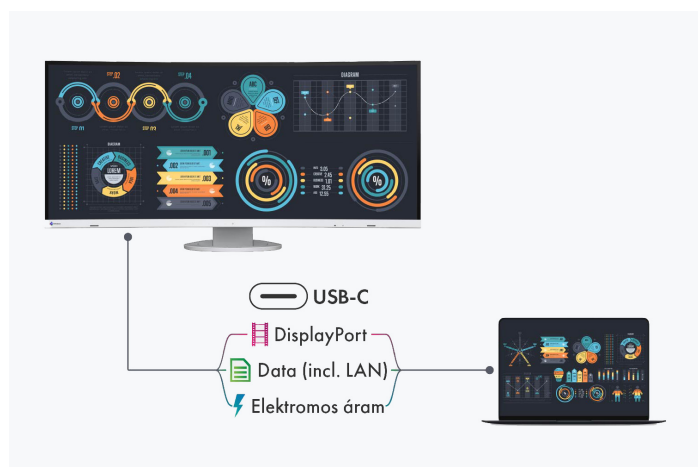

A legkorszerűbb eszközök csatlakoztatását is lehetővé tevő C típusú USB-aljzat

A video- és audiófájlok lejátszásához, a adatátvitelhez, a hálózati jelek továbbításához, valamint a csatlakoztatott eszközök tápellátásához és még számos egyéb funkcióhoz mindössze egyetlen, C típusú USB-kábel is elegendő. A központi dokkolóállomásként is használható EV3450XC monitorhoz gyorsan és kényelmesen hozzácsatlakoztathatja notebookját. A különböző munkahelyek, vagy az irodai és az otthoni munkavégzés közötti átváltáskor ez különösen hasznos.

A 94 W teljesítményű tápellátást nyújtó C típusú USB-csatlakozón keresztül megbízhatóan feltölthetők a kisebb számítógépek és a notebookok. Mivel így nincs szükség további számítógépes tápegységekre, több hely marad az íróasztalon.

Különböző készülékek választékát, valamint a monitor és a számítógép közötti kompatibilitást teszteltük az Ön számára, és összefoglaltuk őket [a nemzetközi EIZO weboldalon](#).

A MEGBÍZHATÓ HÁLÓZATI KAPCSOLAT ÉRDEKÉBEN LAN-csatlakozó

tógépek és a EV3450XC USB-kábellel történő egymáshoz csatlakoztatását követően a monitoron keresztül válik hozzáférhetővé a hálózati jel. Ez különösen az olyan, újabb notebookoknál előnyös, amelyek már nem rendelkeznek LAN-csatlakozóval. Ez lehetővé teszi a többiek között a videokonferenciákhoz is elengedhetetlenül fontos stabil adatátvitelt. Hálózati eszközként a monitor saját MAC-címmel rendelkezik.

Opcionálisan az "EIZO MAC Address Clone Utility" szoftver Windowshoz ideiglenesen hozzárendelheti a csatlakoztatott számítógép MAC-címét a monitorhoz. Ez az átláthatóság biztosítja a hitelesített számítógépek hálózati hozzáférést a monitoron keresztül.