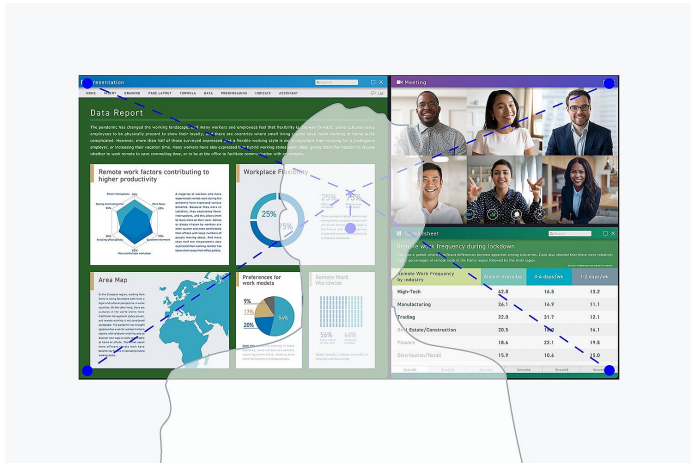

Képmínőség Pontosság, fényerő, kontraszt és élesség

imagasló képmínőség IPS panel alkalmazásával

A monitor rendelkezik a kiváló képmínőséghez szükséges három kulcstényezővel: a 3440 x 1440 képpontos, tökéletes felbontásával, a legjobb kontraszttal 1000:1 és stabil fényerővel akár 300 cd/m² értékig. Ez az alábbi előnyöket biztosítja az Ön számára: tüéles szövegkontúrt, briliáns grafikát, és kristálytisza képeket. A LED háttérvilágítással rendelkező kiváló minőségű IPS panelnek köszönhetően a kontrasztok és a színek minden szögből stabilak maradnak.

Pontos színvezérlés

A tökéletes képmínőség elképzelhetetlen kiváló színmegjelenítés nélkül. Következésképpen az EIZO monitorokat a hagyományos, 8 bites LUT keresőtáblákhoz képest jelentősen pontosabb színinformációkat nyújtó, legalább 10 bites Look-Up-Table (LUT) egységekkel szereljük fel. A különösen finom színátmenetek tökéletes minőségű színárnyalat-megjelenítést és egyéni beállításokat tesznek lehetővé. A fehérpont értékek például 4000 és 10 000 K (Kelvin) között, 500 K pontossággal és veszteségmentes módon határozhatók meg. A EV3450XC a színeket sRGB-ben jeleníti meg túltelítettség-től mentesen.