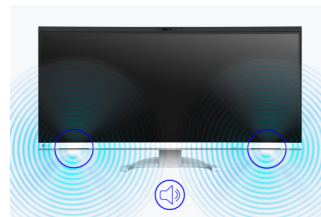

Konferencia Együttműködés kompromisszumok nélkül

Minden a tökéletes online megbeszélésekhez

A monitor webkamerája és mikrofonja diszkréten a ház felső keretébe van integrálva, így észrevétlenül illeszkedik a munkaállomásba. A hatékony video- és hangfunkciók megkönnyítik a webes kommunikációt - hogy Önt jól fogadják beszélgetőpartnerei!

Beépített webkamera

Az EV3450XC 5 megapixeles webkamerája a Full HD felbontás több mint kétszeresét kínálja, így nagy felbontású, természetes színekkel rendelkező képfelvételt biztosít az élénk webes megbeszélések élményéhez.

A monitor támogatja a Windows Hello funkciót, amely lehetővé teszi a számítógép gyors feloldását az arcfelismerés segítségével, ami megkönnyíti a jelszó nélküli hozzáférést és egyúttal növeli a biztonságot. A kamera mechanikus zárral teljesen lezárható.

Tiszta hangminőség

A beépített mikrofon zajszűréssel rendelkezik, amely csökkenti a nem kívánt háttérzajt. Visszhangszűrővel is rendelkezik, amely azonosítja és eltávolítja a monitor belső hangszóróinak zaját, hogy megakadályozza a visszacsatolást. Ez biztosítja, hogy a webes megbeszéléseken az Ön hangja interferencia nélkül és érthetően közvetüljön a beszélgetőpartnerére számára.

Jó hallás bármilyen környezetben

A monitor előlapján két 4 wattos, sztereó hangszóró található. A hangzás tiszta és jól kivehető, függetlenül attól, hogy a monitort egy személy vagy több személy használja egy konferenciateremben.

A fejhallgató azonban egy nyitott irodában is gyorsan és egyszerűen csatlakoztatható, mivel a bemenet kényelmesen az oldalán található.

Hangszóró