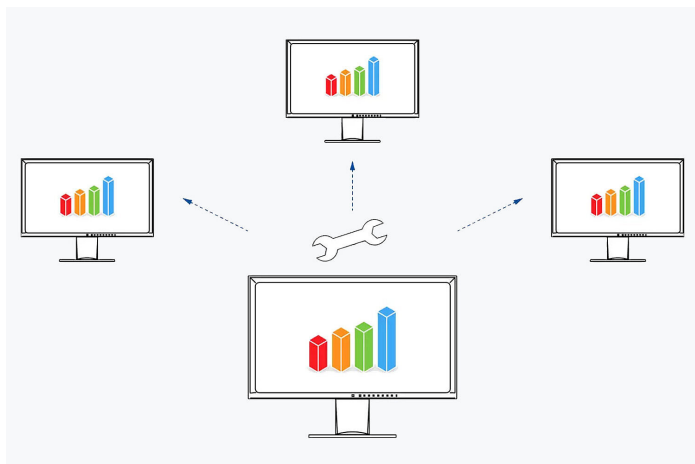

A Screen InStyle "Screen Layout" funkciójával a különböző programok ablakait áttekinthetően elrendezheti a képernyőn, és így sokkal hatékonyabban dolgozhat. Az előre definiált elrendezések mellett szabadon választhatja ki az ablakok méretét és pozícióját a testreszabott elrendezésekhez.

Előre definiált elrendezés

Képernyőelrendezési funkcióval

Képernyőelrendezés funkció nélkül

MONITOR VEZÉRLÉS ÉS ADMINISZTRÁCIÓ A HÁLÓZATBAN Screen InStyle Server

A rendszergazdák a Screen InStyle Server alkalmazás segítségével központilag kezelhetik és vezérelhetik a hálózatba telepített Screen InStyle-tel összekapcsolt monitorokat. Ez optimalizálja az energiafogyasztást és egyszerűsíti a monitorok eszközgazdálkodását.

Tudjon meg többet a Screen InStyle Serverről [itt](#)

VÁLLALATI SZINTŰ ALAPBEÁLLÍTÁS Monitor Configurator

A rendszergazdák munkaterhelésének csökkentése: A szoftver lehetővé teszi, hogy alapértelmezett beállításokat hozzon létre az összes releváns monitorbeállításhoz. Ez a beállítás a helyi hálózaton keresztül szétosztható a csatlakoztatott monitorokra, megkönnyítve a bevezetési folyamatot.