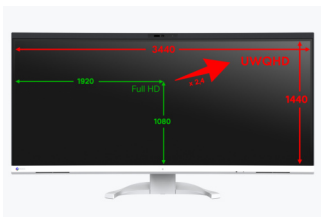

A fejhallgató azonban egy nyitott irodában is gyorsan és egyszerűen csatlakoztatható, mivel a bemenet kényelmesen az oldalán található.

Hangszóró

Fejhallgató

Formaterv

Egy jó figura minden íróasztalon

Rengeteg hely, kényelmes kilátás

A EV3450XC 34,1 hüvelykes képátlóval és 21:9-es ultra-széles képaránnyal nyugdöz le. 3440 x 1440 képpontja (UWQHD) a Full HD felbontás 2,4-szeresének felel meg, és a képernyőfelülettel kombinálva 109 kijelzöt eredményez. Az eredmény: éles, tiszta képek A nagyméretű monitoron egyszerre több alkalmazás is könnyedén elfér, ami azt jelenti, hogy általában nincs szükség második monitorra.

Az ívelt kialakítás kényelmessé teszi a megtekintést. A szem és a képernyő közötti távolság a kijelzö széle felé haladva megnö. Ez akkor válik egyértelművé, ha közelebb ülnek a monitorhoz. A teljes mértékben sík felülettel szemben a monitor görbülete a képernyőfelület oldalsó részeit is láthatóvá teszi.