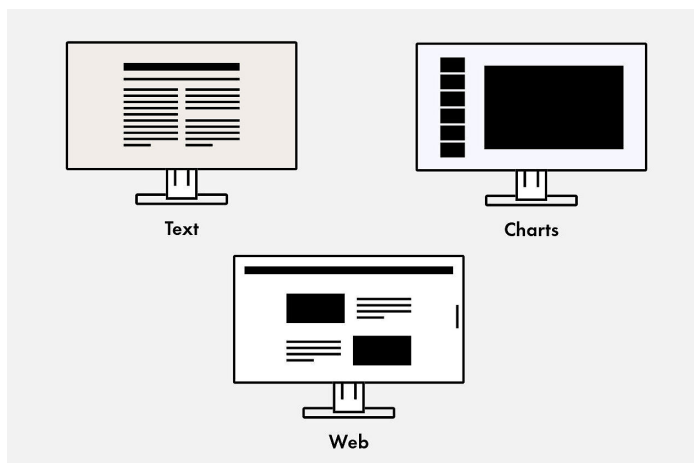

VÁLLALATI SZINTŰ ALAPBEÁLLÍTÁS Monitor Configurator

A rendszergazdák munkaterhelésének csökkentése: A szoftver lehetővé teszi, hogy alapértelmezett beállításokat hozzon létre az összes releváns monitorbeállításhoz. Ez a beállítás a helyi hálózaton keresztül szétosztható a csatlakoztatott monitorokra, megkönnyítve a bevezetési folyamatot.

Optimalizált színmegjelenítés egy gombnyomással

Az előre beállított szín módok optimalizálják a képek, szövegek és videók megjelenítését. Mert nem mindegy, hogy videót néz, képet néz, netezik vagy szöveget ír. Egy gombnyomással beállíthatja a megfelelő előbeállítást a fényerőre, a gammakorrekcióna és a színhőmérsékletre. Egy példa: A Papír üzemmód a nyomtatott papír kellemes kontrasztját szimulálja, megkönnyítve a szem számára az olvasást és megelőzve a fáradtságot.

Könnyű kezelhetőség

Az EV3450XC elülső oldalán mechanikus gombok helyett egyszerűen használható, elektrosztatikus kezelőszerveket helyeztek el, különösen elegáns megjelenést kölcsönözve ezzel a készülék számára.

A Button Guide segítségével minden funkciót egy pillanattal áttekinthet. Elég a kezelőpanel egyetlen érintése, és megjelenik a gombok funkciókiosztása. Az Ön előnye: egyértelmű működés és letisztult, letisztult dizájn.

Mivel a hangszórók szintén a keretben nyertek elhelyezést, azok előre felé, vagyis a felhasználó irányába néznek. A kifejezetten felhasználóbarát kivitel tökéletes egységet alkot a monitor sík, gyakorlatilag keret nélküli formavilágával.