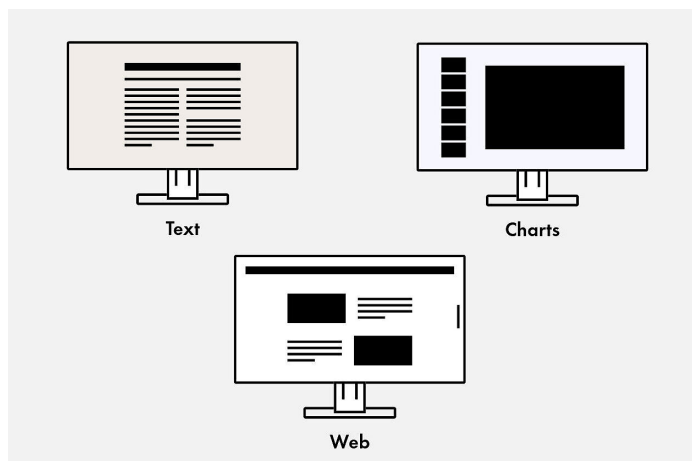

Ergonomikus állvány

Ergonomikus és stabil: az állítható állvány az ergonómiát tartja szem előtt. A monitort a hátának, nyakának és ülőhelyzetének leginkább megfelelő módon elforgathatja, elfordíthatja és megdöntheti. A magassága fokozatmentesen állítható, és szinte az asztalra azaz az állvány aljára süllyeszthető. Ez lehetővé teszi, hogy a kép felső sorát ergonomikusan a szemmagasság alatt helyezze el.

Magasságállítás
176.6 mm

Dőlésszög
5° előre és 35° hátrafelé

Elfordítás
344°

Elforgatás
jobbra é balra

Szoftverek és kezelési kényelem

Kényelmes munkavégzést lehetővé tevő felszereltség

Optimalizált színmegjelenítés egy gombnyomással

Az előre beállított színmódok optimalizálják a képek, szövegek és videók megjelenítését. Mert nem mindegy, hogy videót néz, képet néz, netezik vagy szöveget ír. Egy gombnyomással beállíthatja a megfelelő előbeállítást a fényerőre, a gammakorrekcióra és a színhőmérsékletre. Egy példa: A Papír üzemmód a nyomtatott papír kellemes kontrasztját szimulálja, megkönnyítve a szem számára az olvasást és megelőzve a fáradtságot.

Könnyű kezelhetőség

Az EV2795 elülső oldalán mechanikus gombok helyett egyszerűen használható, elektrosztatikus kezelőszerveket helyeztek el, különösen elegáns megjelenést kölcsönözve ezzel a készülék számára.