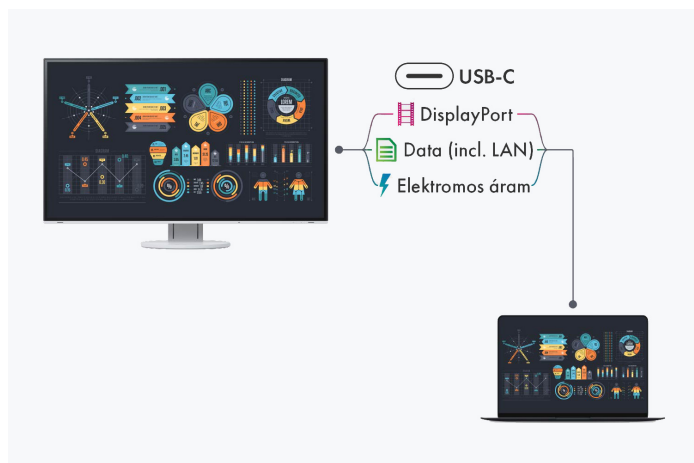

Sokoldalú csatlakoztathatóság A legjobb kapcsolódás

A legkorszerűbb eszközök csatlakoztatását is lehetővé tevő C típusú USB-aljzat

A video- és audiófájlok lejátszásához, a adatátvitelhez, a hálózati jelek továbbításához, valamint a csatlakoztatott eszközök tápellátásához és még számos egyéb funkcióhoz mindössze egyetlen, C típusú USB-kábel is elegendő. A központi dokkolóállomásként is használható EV2795 monitorhoz gyorsan és kényelmesen hozzácsatlakoztathatja notebookját. A különböző munkahelyek, vagy az irodai és az otthoni munkavégzés közötti átváltáskor ez különösen hasznos.

A 70 W teljesítményű tápellátást nyújtó C típusú USB-csatlakozón keresztül megbízhatóan feltölthetők a kisebb számítógépek és a notebookok. Mivel így nincs szükség további számítógépes tápegységekre, több hely marad az íróasztalon.

Különböző készülékek választékát, valamint a monitor és a számítógép közötti kompatibilitást teszteltük az Ön számára, és összefoglaltuk őket [a nemzetközi EIZO weboldalon](#).