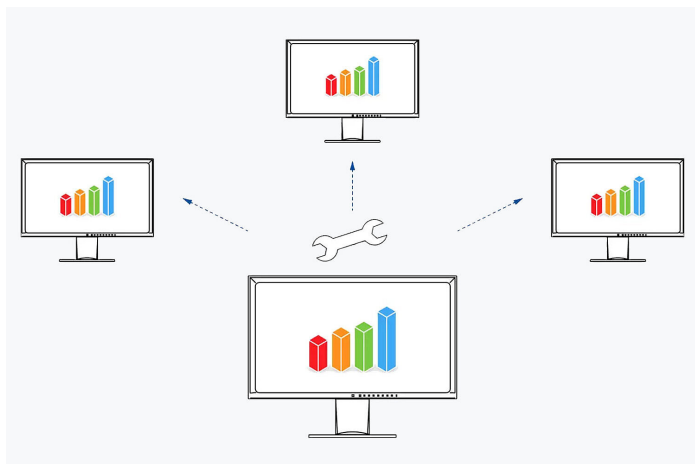

VÁLLALATI SZINTŰ ALAPBEÁLLÍTÁS Monitor Configurator

A rendszergazdák munkaterhelésének csökkentése: A szoftver lehetővé teszi, hogy alapértelmezett beállításokat hozzon létre az összes releváns monitorbeállításhoz. Ez a beállítás a helyi hálózaton keresztül szétosztható a csatlakoztatott monitorokra, megkönnyítve a bevezetési folyamatot.