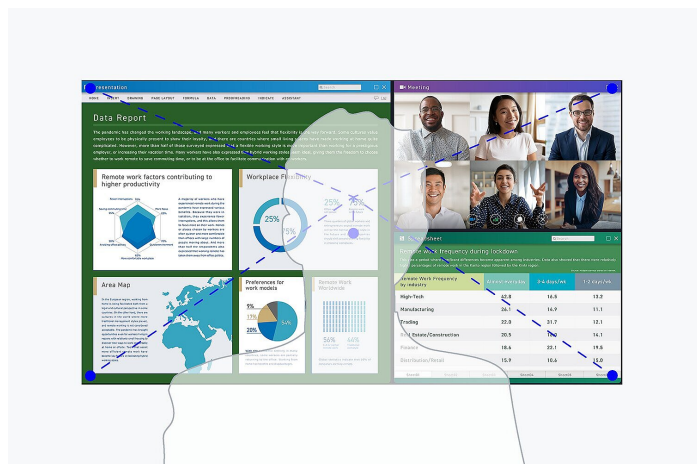

Képmínőség Pontosság, fényerő, kontraszt és élesség

imagasló képmínőség IPS panel alkalmazásával

A monitor rendelkezik a kiváló képmínőséghez szükséges három kulcstényezővel: a 1920 x 1200 képpontos, tökéletes felbontásával, a legjobb kontraszttal 1000:1 és stabil fényerővel akár 350 cd/m² értékig. Ez az alábbi előnyöket biztosítja az Ön számára: tűéles szövegkontúrt, briliáns grafikát, és kristálytisza képeket. A LED háttérvilágítással rendelkező kiváló minőségű IPS panelnek köszönhetően a kontrasztok és a színek minden szögből stabilak maradnak.

Pontos színvezérlés

A tökéletes képmínőség elképzelhetetlen kiváló színmegjelenítés nélkül. Következésképpen az EIZO monitorokat a hagyományos, 8 bites LUT keresőtáblákhoz képest jelentősen pontosabb színinformációkat nyújtó, legalább 10 bites Look-Up-Table (LUT) egységekkel szereljük fel. A különösen finom színátmenetek tökéletes minőségű színárnyalat-megjelenítést és egyéni beállításokat tesznek lehetővé. A fehérpont értékek például 4000 és 10 000 K (Kelvin) között, 500 K pontossággal és veszteségmentes módon határozhatók meg.