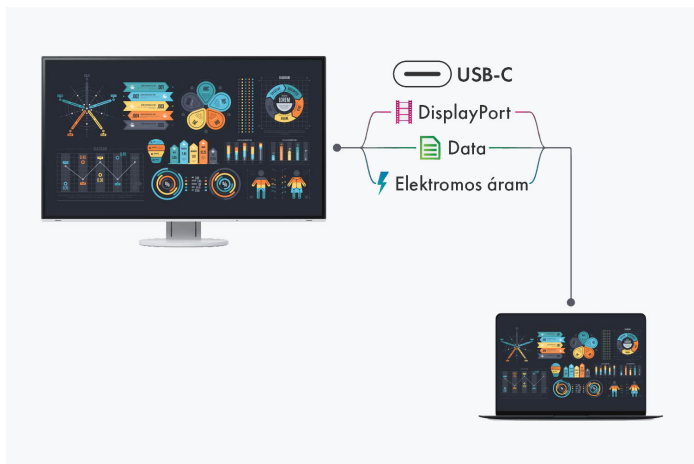

Sokoldalú csatlakoztathatóság A legjobb kapcsolódás

A legkorszerűbb eszközök csatlakoztatását is lehetővé tevő C típusú USB-aljzat

A video- és audiofájlok lejátszásához, a villámgyors adatátvitelhez, valamint a csatlakoztatott eszközök tápellátásához és még számos egyéb funkcióhoz mindössze egyetlen, C típusú USB-kábel is elegendő. Különösen hasznos: a C típusú USB-csatlakozón keresztül 70 W tápellátásnak köszönhetően megbízhatóan feltölthetők a kisebb számítógépek és a notebookok. Mivel így nincs szükség további számítógépes tápegységekre, több hely marad az íróasztalon.

Különböző készülékek választékát, valamint a monitor és a számítógép közötti kompatibilitást teszteltük az Ön számára, és összefoglaltuk őket [a nemzetközi EIZO weboldalon](#).

Egy monitor, sokféle csatlakozó

Ennél egyszerűbb már nem is lehetne: a legtöbb végesszöket, például számítógépet, laptopot, egeret, billentyűzetet vagy fejhallgatót közvetlenül a monitorhoz csatlakoztathatja. Mivel a EV2485 különböző jelcsatlakozókkal és csatlakozókkal rendelkezik. Ez megkönnyíti a mindennapi munkát, és rendben tartja az íróasztalát.