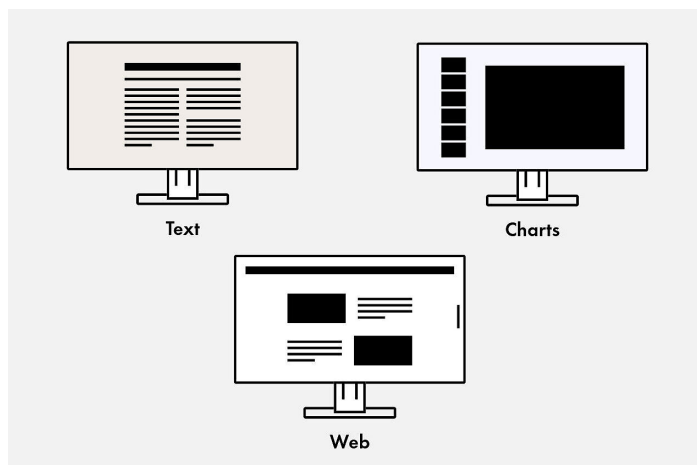

Szoftverek és kezelési kényelem

Kényelmes munkavégzést lehetővé tevő felszereltség

Optimalizált színmegjelenítés egy gombnyomással

Az előre beállított szín módok optimalizálják a képek, szövegek és videók megjelenítését. Mert nem mindegy, hogy videót néz, képet néz, netezik vagy szöveget ír. Egy gombnyomással beállíthatja a megfelelő előbeállítást a fényerőre, a gammakorrekcióna és a színhőmérsékletre. Egy példa: A Papír üzemmód a nyomtatott papír kellemes kontrasztját szimulálja, megkönnyítve a szem számára az olvasást és megelőzve a fáradtságot.

Könnyű kezelhetőség

Az EV2485 elülső oldalán mechanikus gombok helyett egyszerűen használható, elektrosztatikus kezelőszerveket helyeztek el, különösen elegáns megjelenést kölcsönözve ezzel a készülék számára.

A Button Guide segítségével minden funkciót egy pillanattal áttekinthet. Elég a kezelőpanel egyetlen érintése,

és megjelenik a gombok funkciókiosztása. Az Ön előnye: egyértelmű működés és letisztult, letisztult dizájn.

Mivel a hangszórók szintén a keretben nyertek elhelyezést, azok előre felé, vagyis a felhasználó irányába néznek. A kifejezetten felhasználóbarát kivitel tökéletes egységet alkot a monitor sík, gyakorlatilag keretnélküli formavilágával.